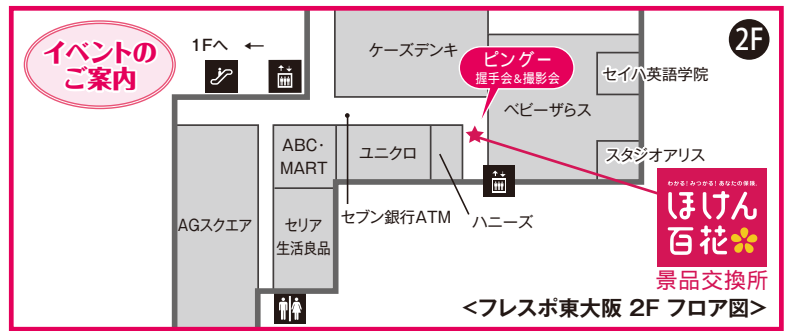

抽選券
3/5・6のみ有効

3/4金 OPEN

ほけん百花 フレスポ東大阪店

(フレスポ東大阪 2F)

0120-561-175

保険は選んで買う時代！
「ほけん百花」は、お店で相談からお申込までできる来店型保険ショップです。厳選した16社の保険商品からプロのスタッフが保険選びを無料でサポートします。

土・日・祝日もOPEN!
無料相談会実施中!
営業時間10:00~20:00

オープン記念 3/5 11:30 13:00 15:00
3/6 11:30 13:00 15:00
3/5(土)・6(日)「ピングーがやって来る!」
場所: フレスポ東大阪 2F

握手して一緒に写真を撮ろう!

ピングー抽選会 3/5(土)~6(日)
6つの中から抽選でひとつもれなくプレゼント

- 百花賞 ピングーおしゃべり貯金箱
- 特等 ピングーパイルバスタオル
- 1等 ピングーバンダナ
- 2等 ピングーガーゼ&パイルハンカチ
- 3等 ピングーメモ帳
- 参加等 ピングーポケットティッシュ

2日間 合計
1000名様に!

景品お渡しは
2Fほけん百花にて

3/5(土) **お子様には動物パルーンプレゼント!**
その場で作ってもらえるよ!

営承 P267 © 2011 The Pygos Group ピングーは住友生命のイメージキャラクターです。

フレスポ東大阪 2F ベビーザラス前 (ほけん百花店頭)

わかる!みつける!あなたの保険。
**ほけん
百花**

わかる・見つける / あなたの保険 / 保険のお悩み / スッキリ解決!

ご来店予約はこちらから!!

パソコンで予約!

いずみライフデザイナーズ

検索